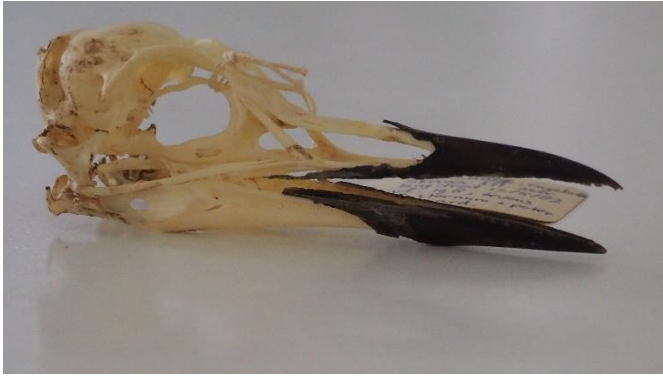

ENKELE SCHEDELS VAN DE *Fratercula arctica* en de *Uria aalge*

*Papegaaiduiker*

*Papegaaiduiker - Skomer Island mei 1982*

*Uria aalge* – Skomer Island 12-05-1982 al zeer lang dood

*Uria aalge* – Skomer Island DH02 034

*Uria aalge* – Skomer Island DH02.020