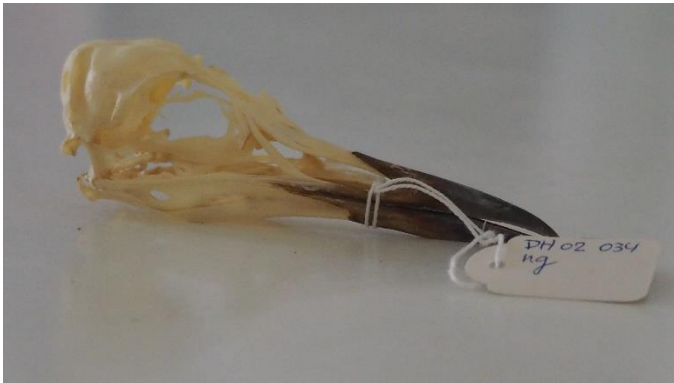

ENKELE SCHEDELS VAN DE *Fratercula arctica* en de *Uria aalge*

*Papegaaiduiker*

*Papegaaiduiker - Skomer Island mei 1982*

*Uria aalge* – Skomer Island 12-05-1982 al zeer lang dood

*Uria aalge* – Skomer Island DH02 034

*Uria aalge* – Skomer Island DH02.020